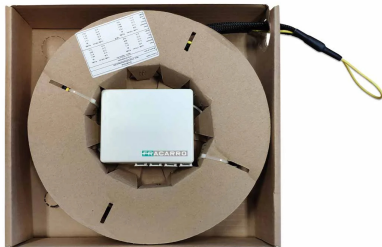

## STOA 4 50m

Cavi Multifibra

**Scatola di Terminazione Ottica d'Appartamento in plastica**, pre-connettorizzato su **entrambi i lati**, con 4 bussole SC/APC e shooter; disponibile con **50m** di cavo da 4 fibre per gli impianti multiservizio **FTTH**; soluzione molto utile per portare all'interno di ogni singola unità abitativa tutti i servizi centralizzati nel CSOE degli impianti FTTH.

Caratteristiche generali		
Codice		287515
Tipo fibra		Monomodo 9/125; semi loose
Guaina fibra		LSZH, G657 A2
Colore		Bianco
Numero fibre		4
Lunghezza fibra	m	50
Diametro guaina	mm	3
Connettori		SC/APC - SC/APC
Tipo connettore fibra		Simplex PULL
Perdita di inserzione	dB	< 0.25 (Grade B)
Dimensioni e imballo		
Pezzi		1
codice EAN		8016978102198
Dimensioni imballo	mm	280 x 260 x 60
Dimensioni prodotto	mm	250 x 250 x 50
Peso lordo	Kg	0.75